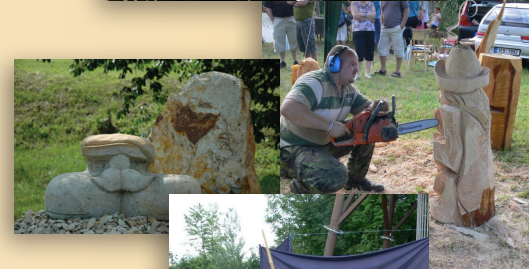

Střípky
z TRADIC ŽH