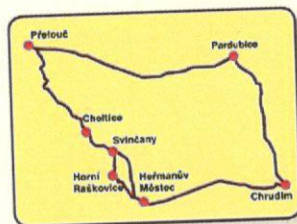

Místo konání:

Svincany, Horní Raškovice přírodní areál rozhledny Barborka

Program: 14.00 hod. zahájení Tradic ŽR

pěvecký soubor Rošták, Plamen, Ohniváček, taneční orchestr Bud' Fit, představení a ukázky řemesel s možností vyzkoušení si zpracování tradičních materiálů za vedení odborníků formou rukodělných dílen (pedig, keramika, dřevo, šperky, výroba svíček, drátování), ukázka řezby z lipového dřeva, pletení košíků, ukázka řezání motorovou pilou, vystoupení Králičího hopu Svínčany, Skupina historických pokusů a omylů FEXT - lukostřelba, šermířské vystoupení, soutěž pro děti, zapálení Svatojánského ohně, vystoupení kapely The Krabice revival band, ohňostroj.

Tip: exkurze lze spojit s prohlídkou obce a přilehlého okolí (areál rozhledny Barborka, výstup na rozhlednu, opékání uzeniny v areálu, procházka po NS Raškovické lomy, využití nové „FIT“ stezky, návštěva nedaleké Choltické obory a Vlastivědného muzea na zámku v Cholticích, návštěva synagogy a Gallery Cyrany v Heřmanově Městci, naučné vlastivědné a geologické stezky v okolí Heřmanova Městce – začátek v Autokempinku Konopáč....).